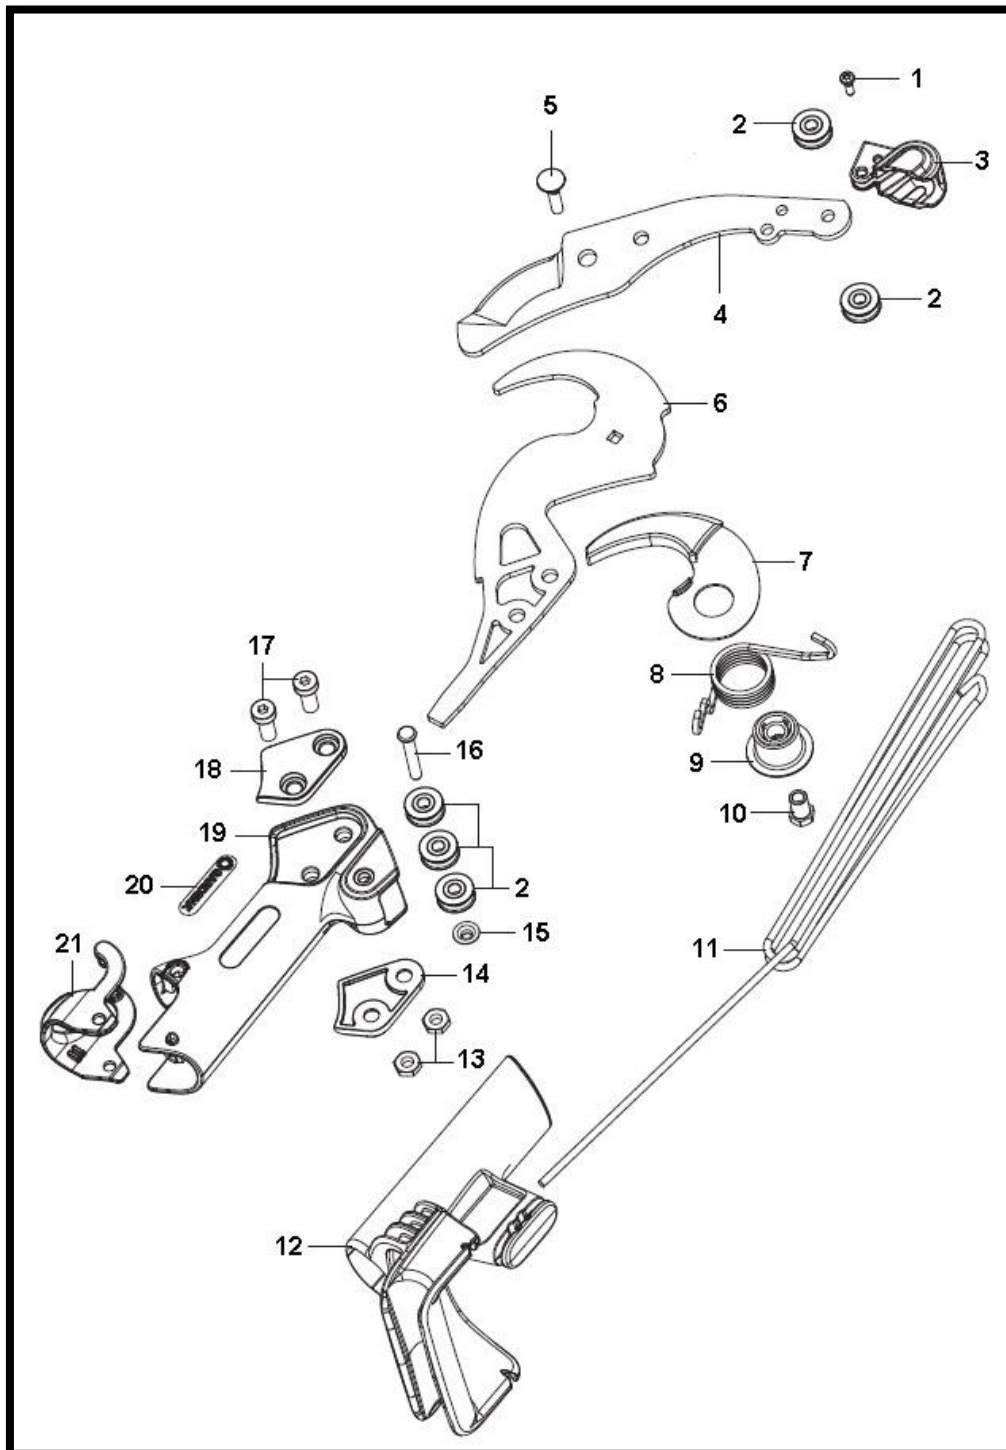

Gardena Combisystem Boomschaar bypass 298

Gardena boomschaar

POSITIE	BESTELNR.	OMSCHRIJVING
1	8742-00.600.35	Schroef T40x14 T20
2	298-00.600.23	Katrol
3	298-00.600.28	Beschermingskap
4	298-00.610.00	Bovenmes compleet
5	298-00.600.19	Schroef
8	298-00.600.17	Torsieveer
9	298-00.600.18	Lagerbus
10	298-00.600.20	Moer
11	298-00.600.30	Koord
12	298-00.600.31	Trek hendel
13	298-00.600.22	Zeskant moer
15	298-00.600.37	Snelsluiting
16	298-00.600.29	Bout
17	298-00.600.21	Schroef
20	4021-00.630.16	Sticker merk Gardena
21	8739-00.600.11	Veiligheidsvergrendeling